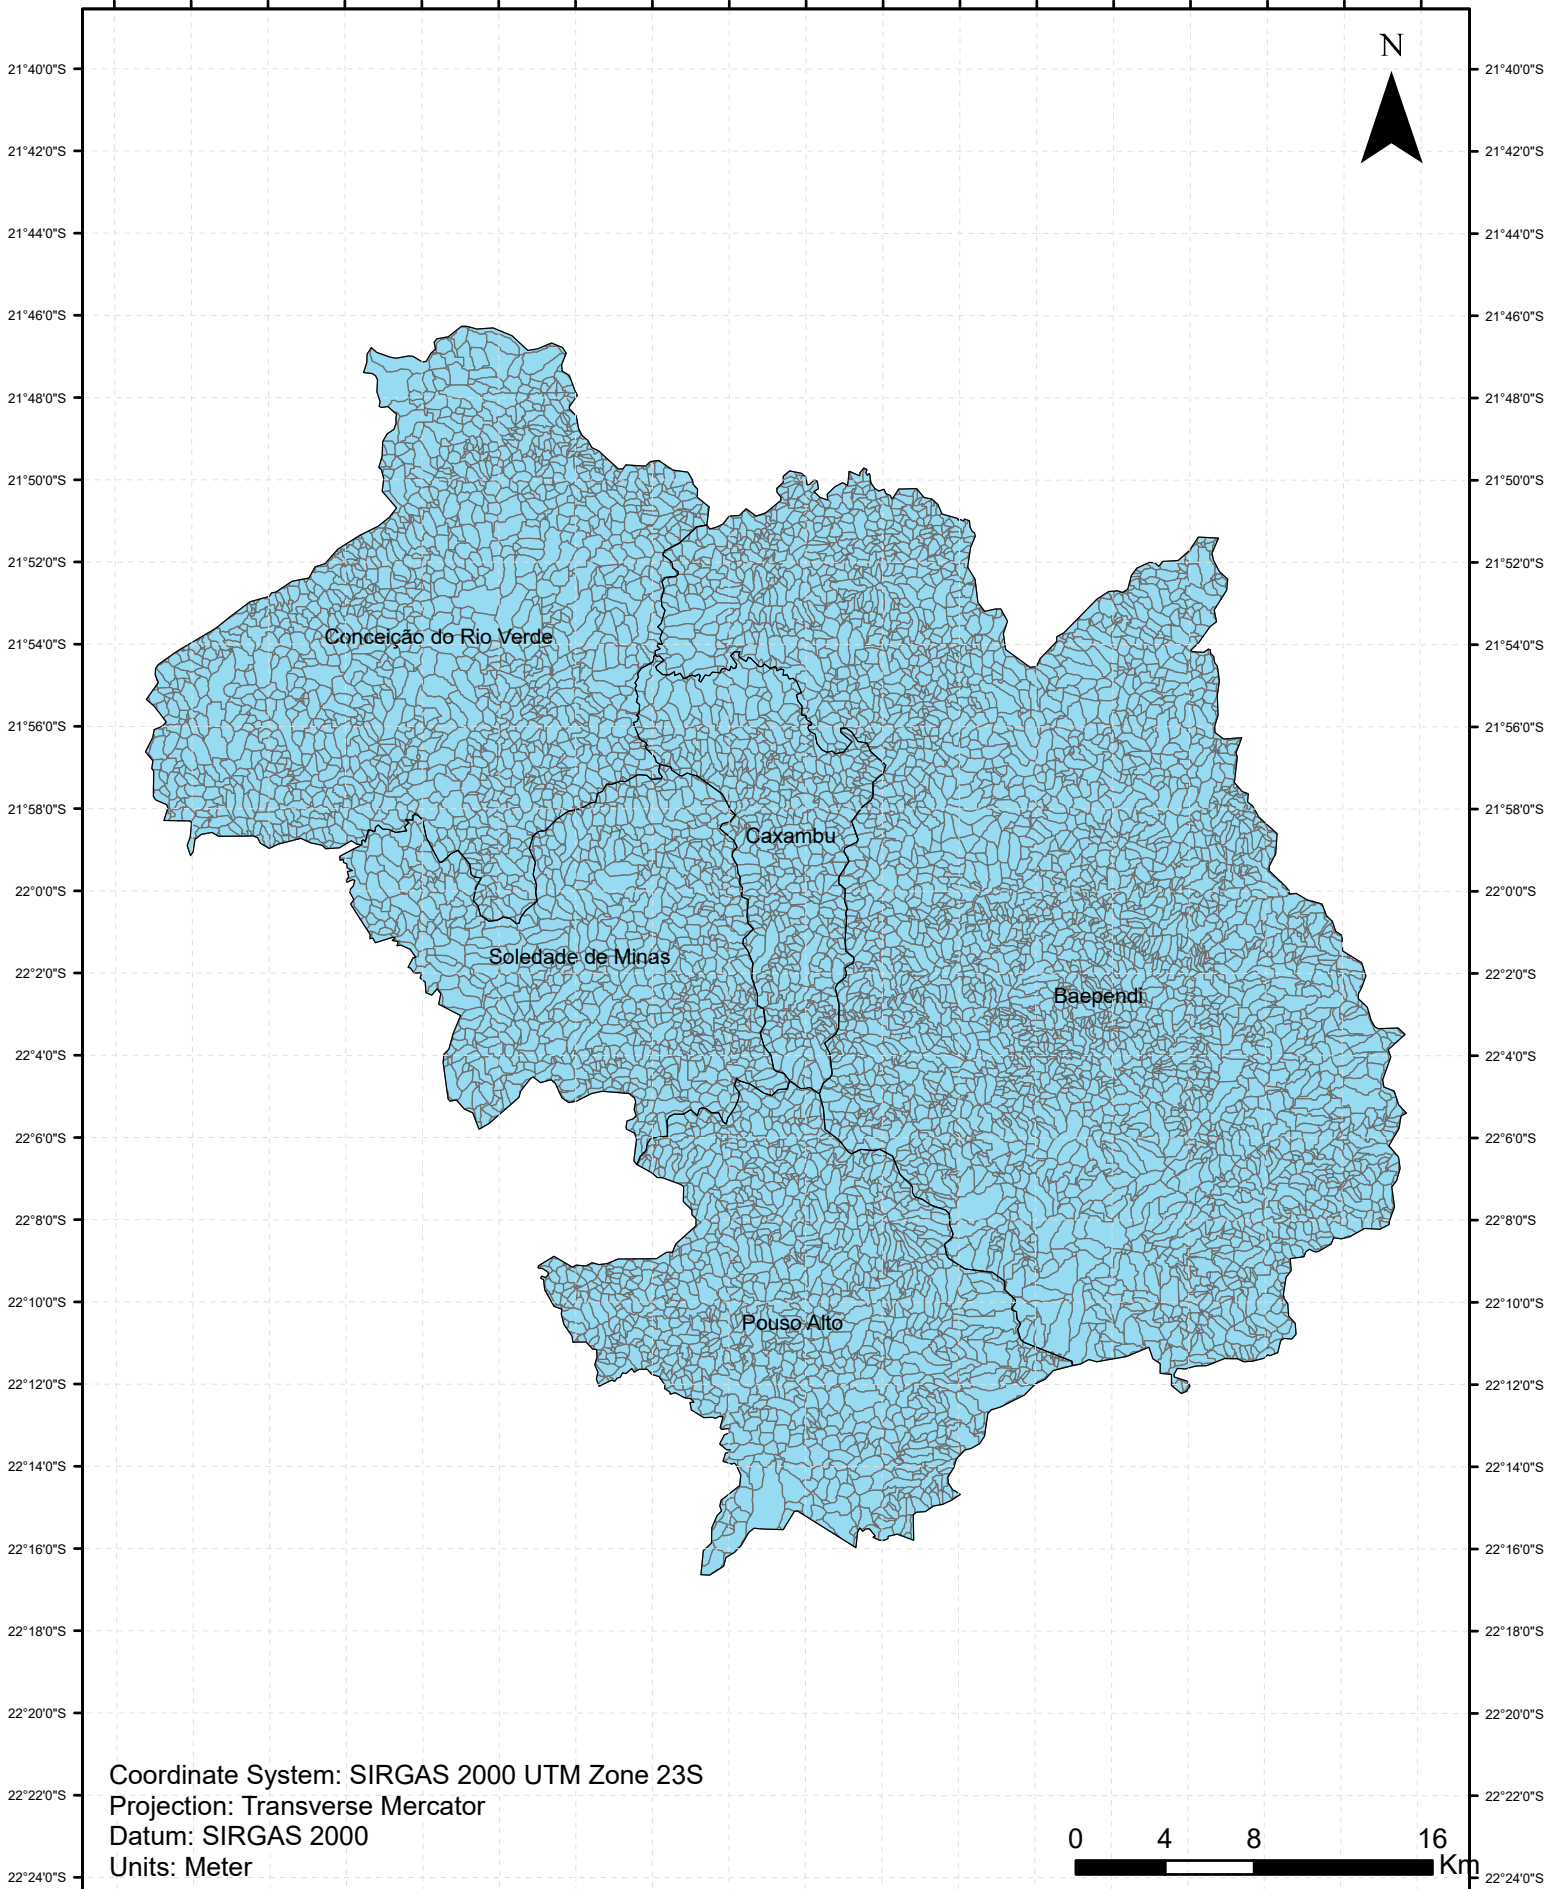

45°14'0"W 45°12'0"W 45°10'0"W 45°8'0"W 45°6'0"W 45°4'0"W 45°2'0"W 45°0'0"W 44°58'0"W 44°56'0"W 44°54'0"W 44°52'0"W 44°50'0"W 44°48'0"W 44°46'0"W 44°44'0"W 44°42'0"W 44°40'0"W

Legenda

 Ottobacias região - 8355 diferentes